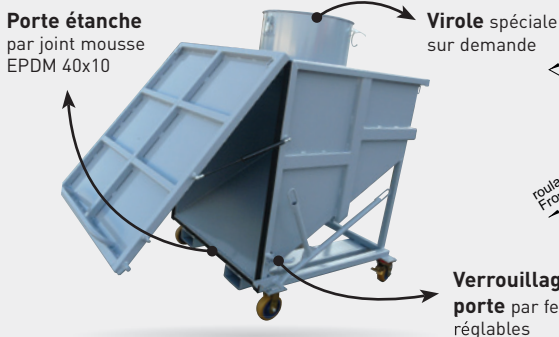

Capacité litres	Charge kg	Roues Ø	A	B	C	I	D	F	Fourreaux section int.	Poids kg	Réf. peinte
530	2000	-	1030	800	1200	1000	1025	740	170 x 70	240	IAP05000
530	1800	160	1110	800	1200	1000	1155	580	170 x 70	252	IAP05161
1000	2000	-	1340	1160	1200	1000	1370	740	170 x 70	337	IAP10000
1000	1800	160	1420	1160	1200	1000	1485	620	170 x 70	349	IAP10161
1500	2000	-	1340	1160	1710	1500	1370	740	170 x 70	400	IAP15000
1500	1800	160	1420	1160	1710	1500	1485	740	170 x 70	412	IAP15161