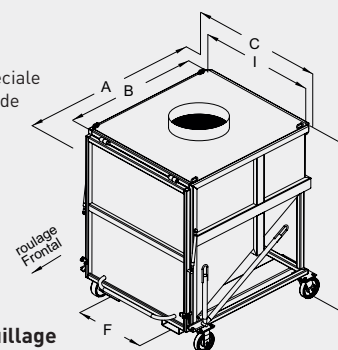

Capacité litres	Charge kg	Roues Ø	A	B	C	I	D	F	Fourreaux section int.	Poids kg	Réf. peinte
530	2000	-	1030	800	1200	1000	1025	740	170 x 70	240	IAP05000
530	1800	160	1110	800	1200	1000	1155	580	170 x 70	252	IAP05161
1000	2000	-	1340	1160	1200	1000	1370	740	170 x 70	337	IAP10000
1000	1800	160	1420	1160	1200	1000	1485	620	170 x 70	349	IAP10161
1500	2000	-	1340	1160	1710	1500	1370	740	170 x 70	400	IAP15000
1500	1800	160	1420	1160	1710	1500	1485	740	170 x 70	412	IAP15161