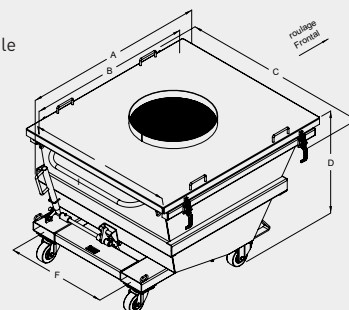

BASCULANTE HAUTEUR RÉDUITE - GA

CARACTÉRISTIQUES

- Capacité 520 litres
- Caisse étanche en tôle pliée 3 et 4mm avec renforts anti-déformation
- Basculement par déclenchement automatique ou manuel par levier
- Modèle sur pieds avec passage transpalette sous les fourreaux
- Modèle sur roues équipé de 2 fixes et 2 pivotantes Ø125 alu/ polyuréthane avec main courante, roulage frontal
- Réalisation sur-mesure, nous consulter
- Livrée avec 1 chaîne de sécurité

Capacité litres	Charge kg	Roues Ø	A	B	C	I	D	F	Fourreaux section int.	Poids kg	Réf. peinte
520	1200	-	1370	1160	1200	1000	820	700	165 x 55	205	GAP05000
520	1200	125	1370	1160	1200	1000	850	700	165 x 55	215	GAP05121

À FOND INCLINÉ - IA

CARACTÉRISTIQUES

- Capacités 530, 1000 et 1500 litres
- Caisse en tôle pliée 30/10ème avec renforts anti-déformation en 40/10ème
- Couvercle fixe soudé étanche équipé en standard d'une virole lisse
- Ouverture manuelle de la porte par levier
- Livrée avec 1 chaîne de sécurité
- Modèle sans roues avec passage transpalette entre les fourreaux
- Modèle sur roues équipé de 2 fixes et 2 pivotantes Ø160 alu/ polyuréthane avec main courante, roulage frontal
- Réalisation sur-mesure, nous consulter