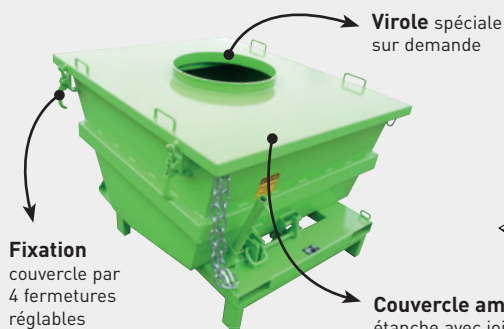

BASCULANTE HAUTEUR RÉDUITE - GA

CARACTÉRISTIQUES

- Capacité 520 litres
- Caisse étanche en tôle pliée 3 et 4mm avec renforts anti-déformation
- Basculement par déclenchement automatique ou manuel par levier
- Modèle sur pieds avec passage transpalette sous les fourreaux
- Modèle sur roues équipé de 2 fixes et 2 pivotantes Ø125 alu/ polyuréthane avec main courante, roulage frontal
- Réalisation sur-mesure, nous consulter
- Livrée avec 1 chaîne de sécurité

Capacité litres	Charge kg	Roues Ø	A	B	C	I	D	F	Fourreaux section int.	Poids kg	Réf. peinte
520	1200	-	1370	1160	1200	1000	820	700	165 x 55	205	GAP05000
520	1200	125	1370	1160	1200	1000	850	700	165 x 55	215	GAP05121

À FOND INCLINÉ - IA

CARACTÉRISTIQUES

- Capacités 530, 1000 et 1500 litres
- Caisse en tôle pliée 30/10ème avec renforts anti-déformation en 40/10ème
- Couvercle fixe soudé étanche équipé en standard d'une virole lisse
- Ouverture manuelle de la porte par levier
- Livrée avec 1 chaîne de sécurité
- Modèle sans roues avec passage transpalette entre les fourreaux
- Modèle sur roues équipé de 2 fixes et 2 pivotantes Ø160 alu/ polyuréthane avec main courante, roulage frontal
- Réalisation sur-mesure, nous consulter